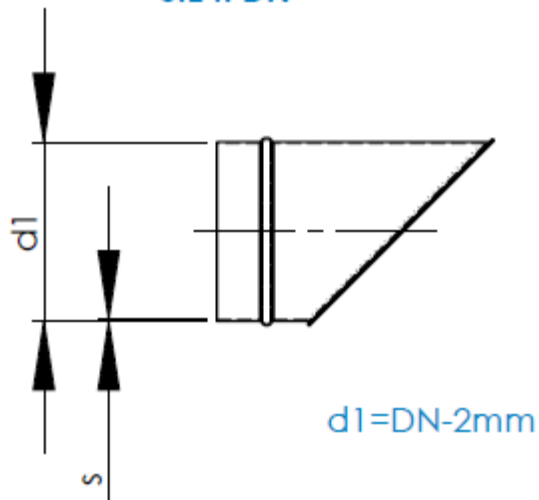

## **Stranski izpihovalni kosi z mrežo: SIE**

stranski izpihovalni kos z mrežo  
SIE fi DN

## **Strešni izpihovalni kosi z mrežo: SIA**

strešni izpihovalni kos z mrežo  
SIA-90° fi DN                      SIA-120° fi DN