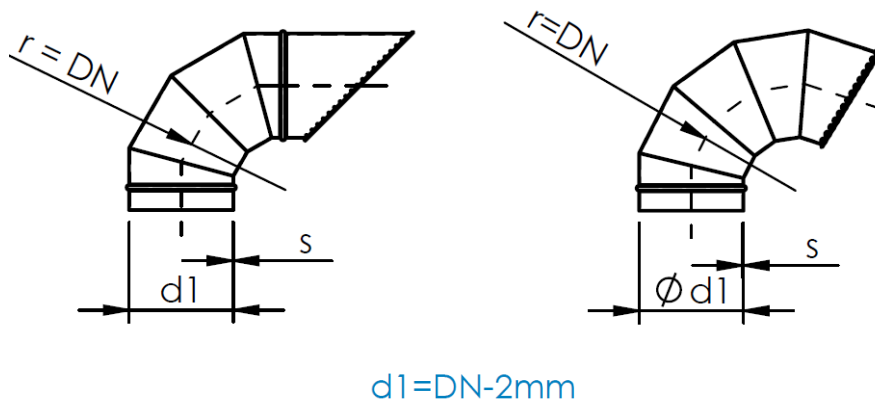

## **Stranski izpihovalni kosi z mrežo: SIE**

stranski izpihovalni kos z mrežo  
SIE fi DN

## **Strešni izpihovalni kosi z mrežo: SIA**

strešni izpihovalni kos z mrežo  
SIA-90° fi DN                      SIA-120° fi DN

## Strešni deflektorji pravokotni : DFE

Velikost	Opis
<b>B (mm)</b>	<b>A = 300 mm</b>
300	DFE 300/300
400	DFE 300/400
500	DFE 300/500
600	DFE 300/600
800	DFE 300/800
900	DFE 300/900
1000	DFE 300/1000
1100	DFE 300/1100
1200	DFE 300/1200

Opis
<b>A = 800 mm</b>
DFE 800/300
DFE 800/400
DFE 800/500
DFE 800/600
DFE 800/800
DFE 800/900
DFE 800/1000
DFE 800/1100
DFE 800/1200

Velikost	Opis
<b>B (mm)</b>	<b>A = 700</b>
300	DFE 700/300
400	DFE 700/400
500	DFE 700/500
600	DFE 700/600
800	DFE 700/800
900	DFE 700/900
1000	DFE 700/1000
1100	DFE 700/1100
1200	DFE 700/1200