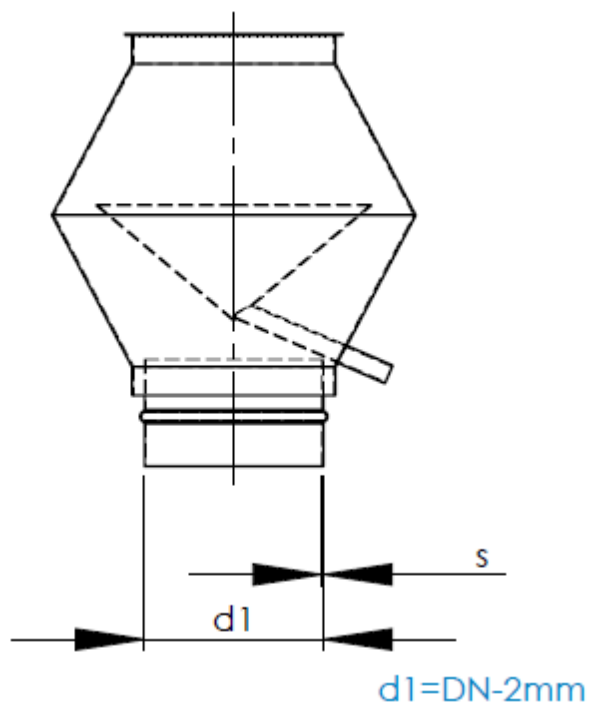

Strešni deflektorji: DEF

strešni deflektor z mrežo
DEF fi DN