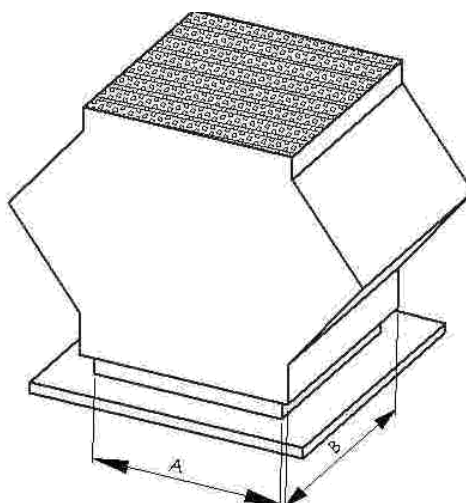

Strešni deflektorji pravokotni : DFE

Velikost	Opis
B (mm)	A = 300 mm
300	DFE 300/300
400	DFE 300/400
500	DFE 300/500
600	DFE 300/600
800	DFE 300/800
900	DFE 300/900
1000	DFE 300/1000
1100	DFE 300/1100
1200	DFE 300/1200

Opis
A = 400 mm
DFE 400/300
DFE 400/400
DFE 400/500
DFE 400/600
DFE 400/800
DFE 400/900
DFE 400/1000
DFE 400/1100
DFE 400/1200

Opis
A = 500 mm
DFE 500/300
DFE 500/400
DFE 500/500
DFE 500/600
DFE 500/800
DFE 500/900
DFE 500/1000
DFE 500/1100
DFE 500/1200

Velikost	Opis
B (mm)	A = 600 mm
300	DFE 600/300
400	DFE 600/400
500	DFE 600/500
600	DFE 600/600
800	DFE 600/800
900	DFE 600/900
1000	DFE 600/1000
1100	DFE 600/1100
1200	DFE 600/1200

Opis
A = 700 mm
DFE 700/300
DFE 700/400
DFE 700/500
DFE 700/600
DFE 700/800
DFE 700/900
DFE 700/1000
DFE 700/1100
DFE 700/1200

Opis
A = 800 mm
DFE 800/300
DFE 800/400
DFE 800/500
DFE 800/600
DFE 800/800
DFE 800/900
DFE 800/1000
DFE 800/1100
DFE 800/1200