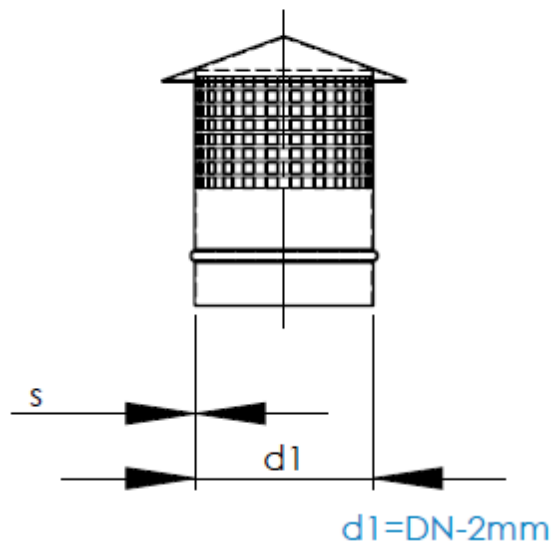

Strešne izhodne kape: SIK

strešna izhodna kapa
SIK fi DN