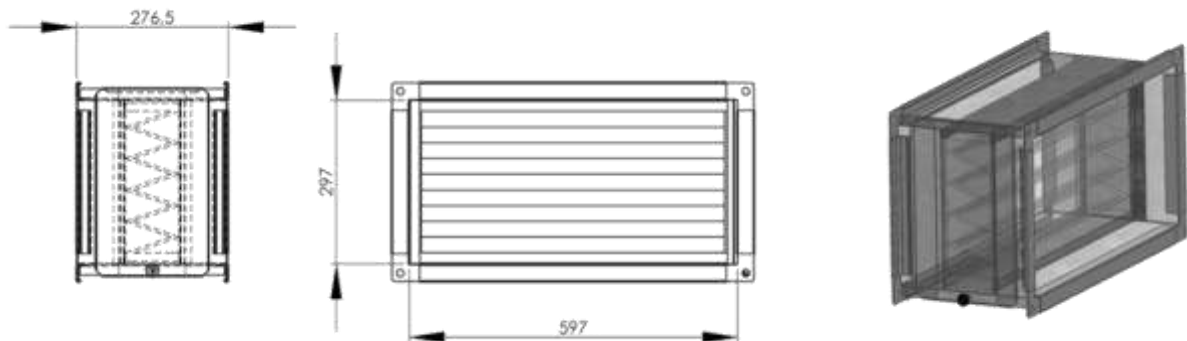

# ***Kanalske filtrne enote***

**Kanalski filter z okroglimi priključki – FK 287x287x98**

Ohišje iz pocinkane pločevine z okroglimi priključki do max fi 280mm, vključno s kasetnim filtrom G4.

**Kanalski filter z okroglimi priključki – FK 450x450x98**

Ohišje iz pocinkane pločevine z okroglimi priključki do max fi 400mm, vključno s kasetnim filtrom G4.

**Kanalski filter s HM prirobnicami – FK 592x287x98**

Ohišje iz pocinkane pločevine s HM prirobnicama, vključno s kasetnim filtrom G4.

**Kanalski filter s HM prirobnicami – FK 592x592x98**

Ohišje iz pocinkane pločevine s HM prirobnicama, vključno s kasetnim filtrom G4.

**Kanalski filter s čelnim posluževanjem**

Ohišje iz pocinkane pločevine s HM prirobnicama, vključno s kasetnim(i) filtrom G4. Posluževanje čelno, kasete pritrjene z blokatorji. Dimenzije po naročilu.