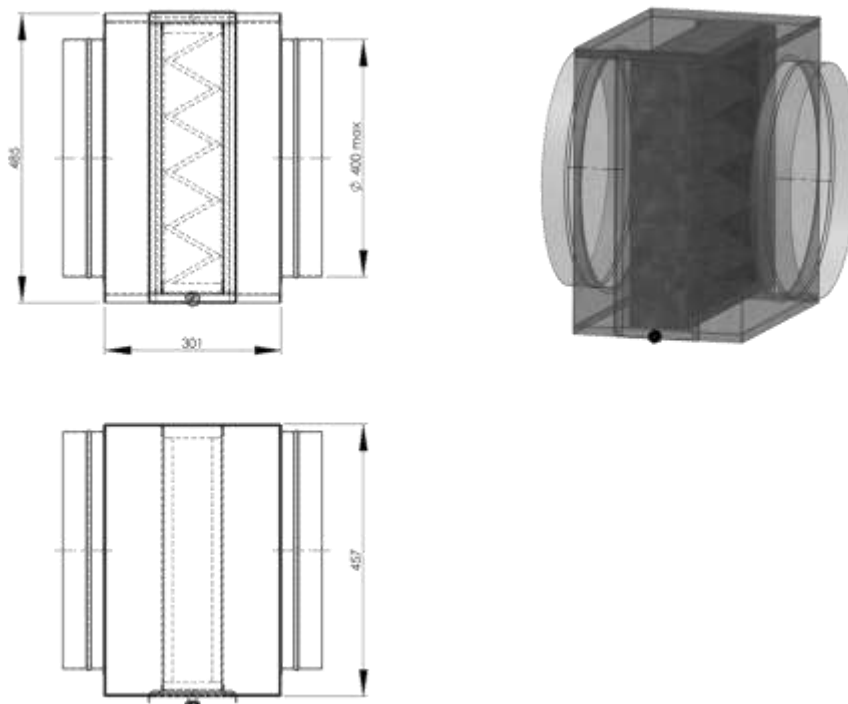

# ***Kanalske filtrne enote***

**Kanalski filter z okroglimi priključki – FK 287x287x98**

Ohišje iz pocinkane pločevine z okroglimi priključki do max fi 280mm, vključno s kasetnim filtrom G4.

**Kanalski filter z okroglimi priključki – FK 450x450x98**

Ohišje iz pocinkane pločevine z okroglimi priključki do max fi 400mm, vključno s kasetnim filtrom G4.

**Kanalski filter s HM prirobnicami – FK 592x287x98**

Ohišje iz pocinkane pločevine s HM prirobnicama, vključno s kasetnim filtrom G4.

**Kanalski filter s HM prirobnicami – FK 592x592x98**

Ohišje iz pocinkane pločevine s HM prirobnicama, vključno s kasetnim filtrom G4.

**Kanalski filter s čelnim posluževanjem**

Ohišje iz pocinkane pločevine s HM prirobnicama, vključno s kasetnim(i) filtrom G4. Posluževanje čelno, kasete pritrjene z blokatorji. Dimenzije po naročilu.