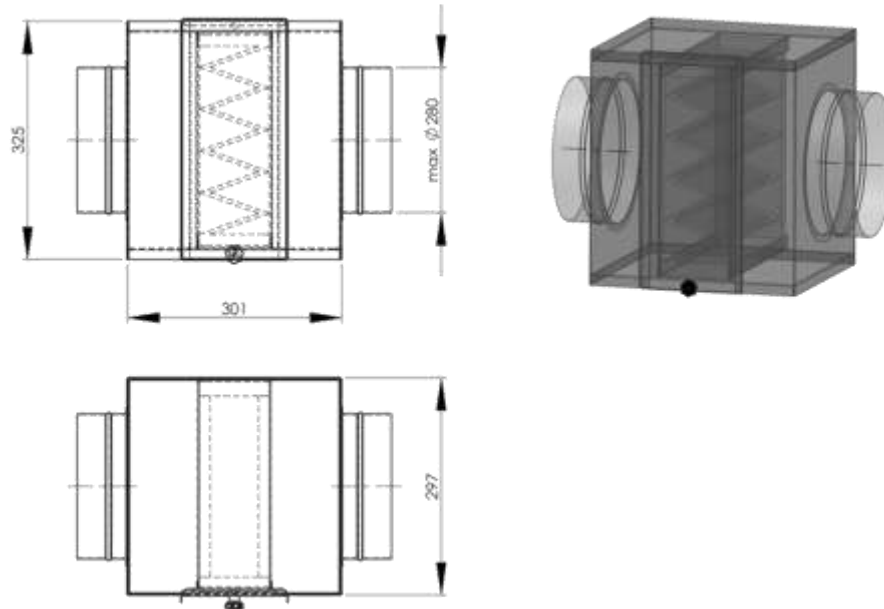

# ***Kanalske filtrne enote***

**Kanalski filter z okroglimi priključki – FK 287x287x98**

Ohišje iz pocinkane pločevine z okroglimi priključki do max fi 280mm, vključno s kasetnim filtrom G4.

**Kanalski filter z okroglimi priključki – FK 450x450x98**

Ohišje iz pocinkane pločevine z okroglimi priključki do max fi 400mm, vključno s kasetnim filtrom G4.

**Kanalski filter s HM prirobnicami – FK 592x287x98**

Ohišje iz pocinkane pločevine s HM prirobnicama, vključno s kasetnim filtrom G4.

**Kanalski filter s HM prirobnicami – FK 592x592x98**

Ohišje iz pocinkane pločevine s HM prirobnicama, vključno s kasetnim filtrom G4.

**Kanalski filter s čelnim posluževanjem**

Ohišje iz pocinkane pločevine s HM prirobnicama, vključno s kasetnim(i) filtrom G4. Posluževanje čelno, kasete pritrjene z blokatorji. Dimenzije po naročilu.