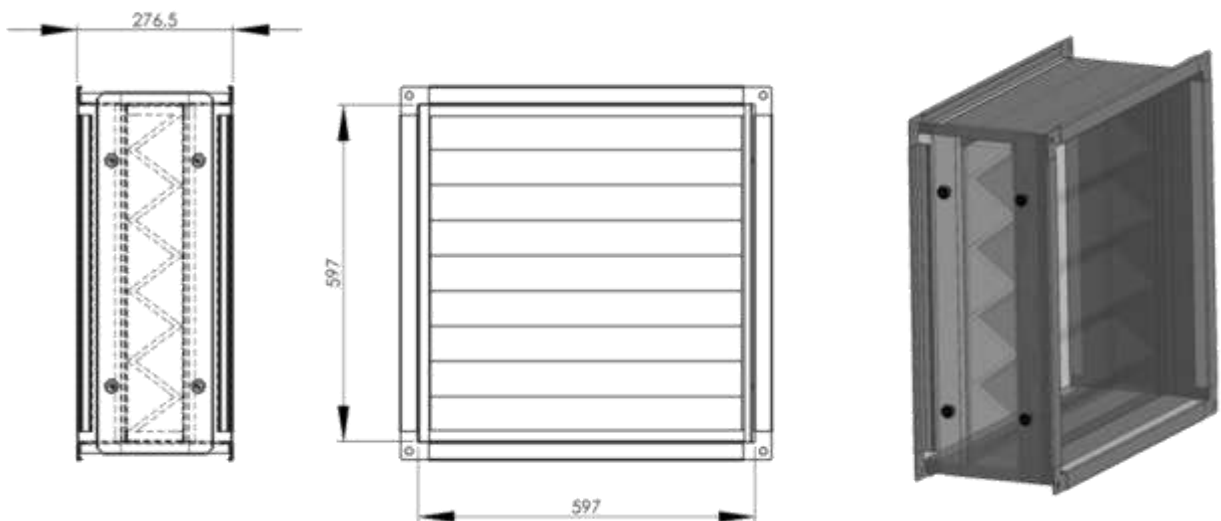

# ***Kanalske filtrne enote***

**Kanalski filter z okroglimi priključki – FK 287x287x98**

Ohišje iz pocinkane pločevine z okroglimi priključki do max fi 280mm, vključno s kasetnim filtrom G4.

**Kanalski filter z okroglimi priključki – FK 450x450x98**

Ohišje iz pocinkane pločevine z okroglimi priključki do max fi 400mm, vključno s kasetnim filtrom G4.

**Kanalski filter s HM prirobnicami – FK 592x287x98**

Ohišje iz pocinkane pločevine s HM prirobnicama, vključno s kasetnim filtrom G4.

**Kanalski filter s HM prirobnicami – FK 592x592x98**

Ohišje iz pocinkane pločevine s HM prirobnicama, vključno s kasetnim filtrom G4.

**Kanalski filter s čelnim posluževanjem**

Ohišje iz pocinkane pločevine s HM prirobnicama, vključno s kasetnim(i) filtrom G4. Posluževanje čelno, kasete pritrjene z blokatorji. Dimenzije po naročilu.